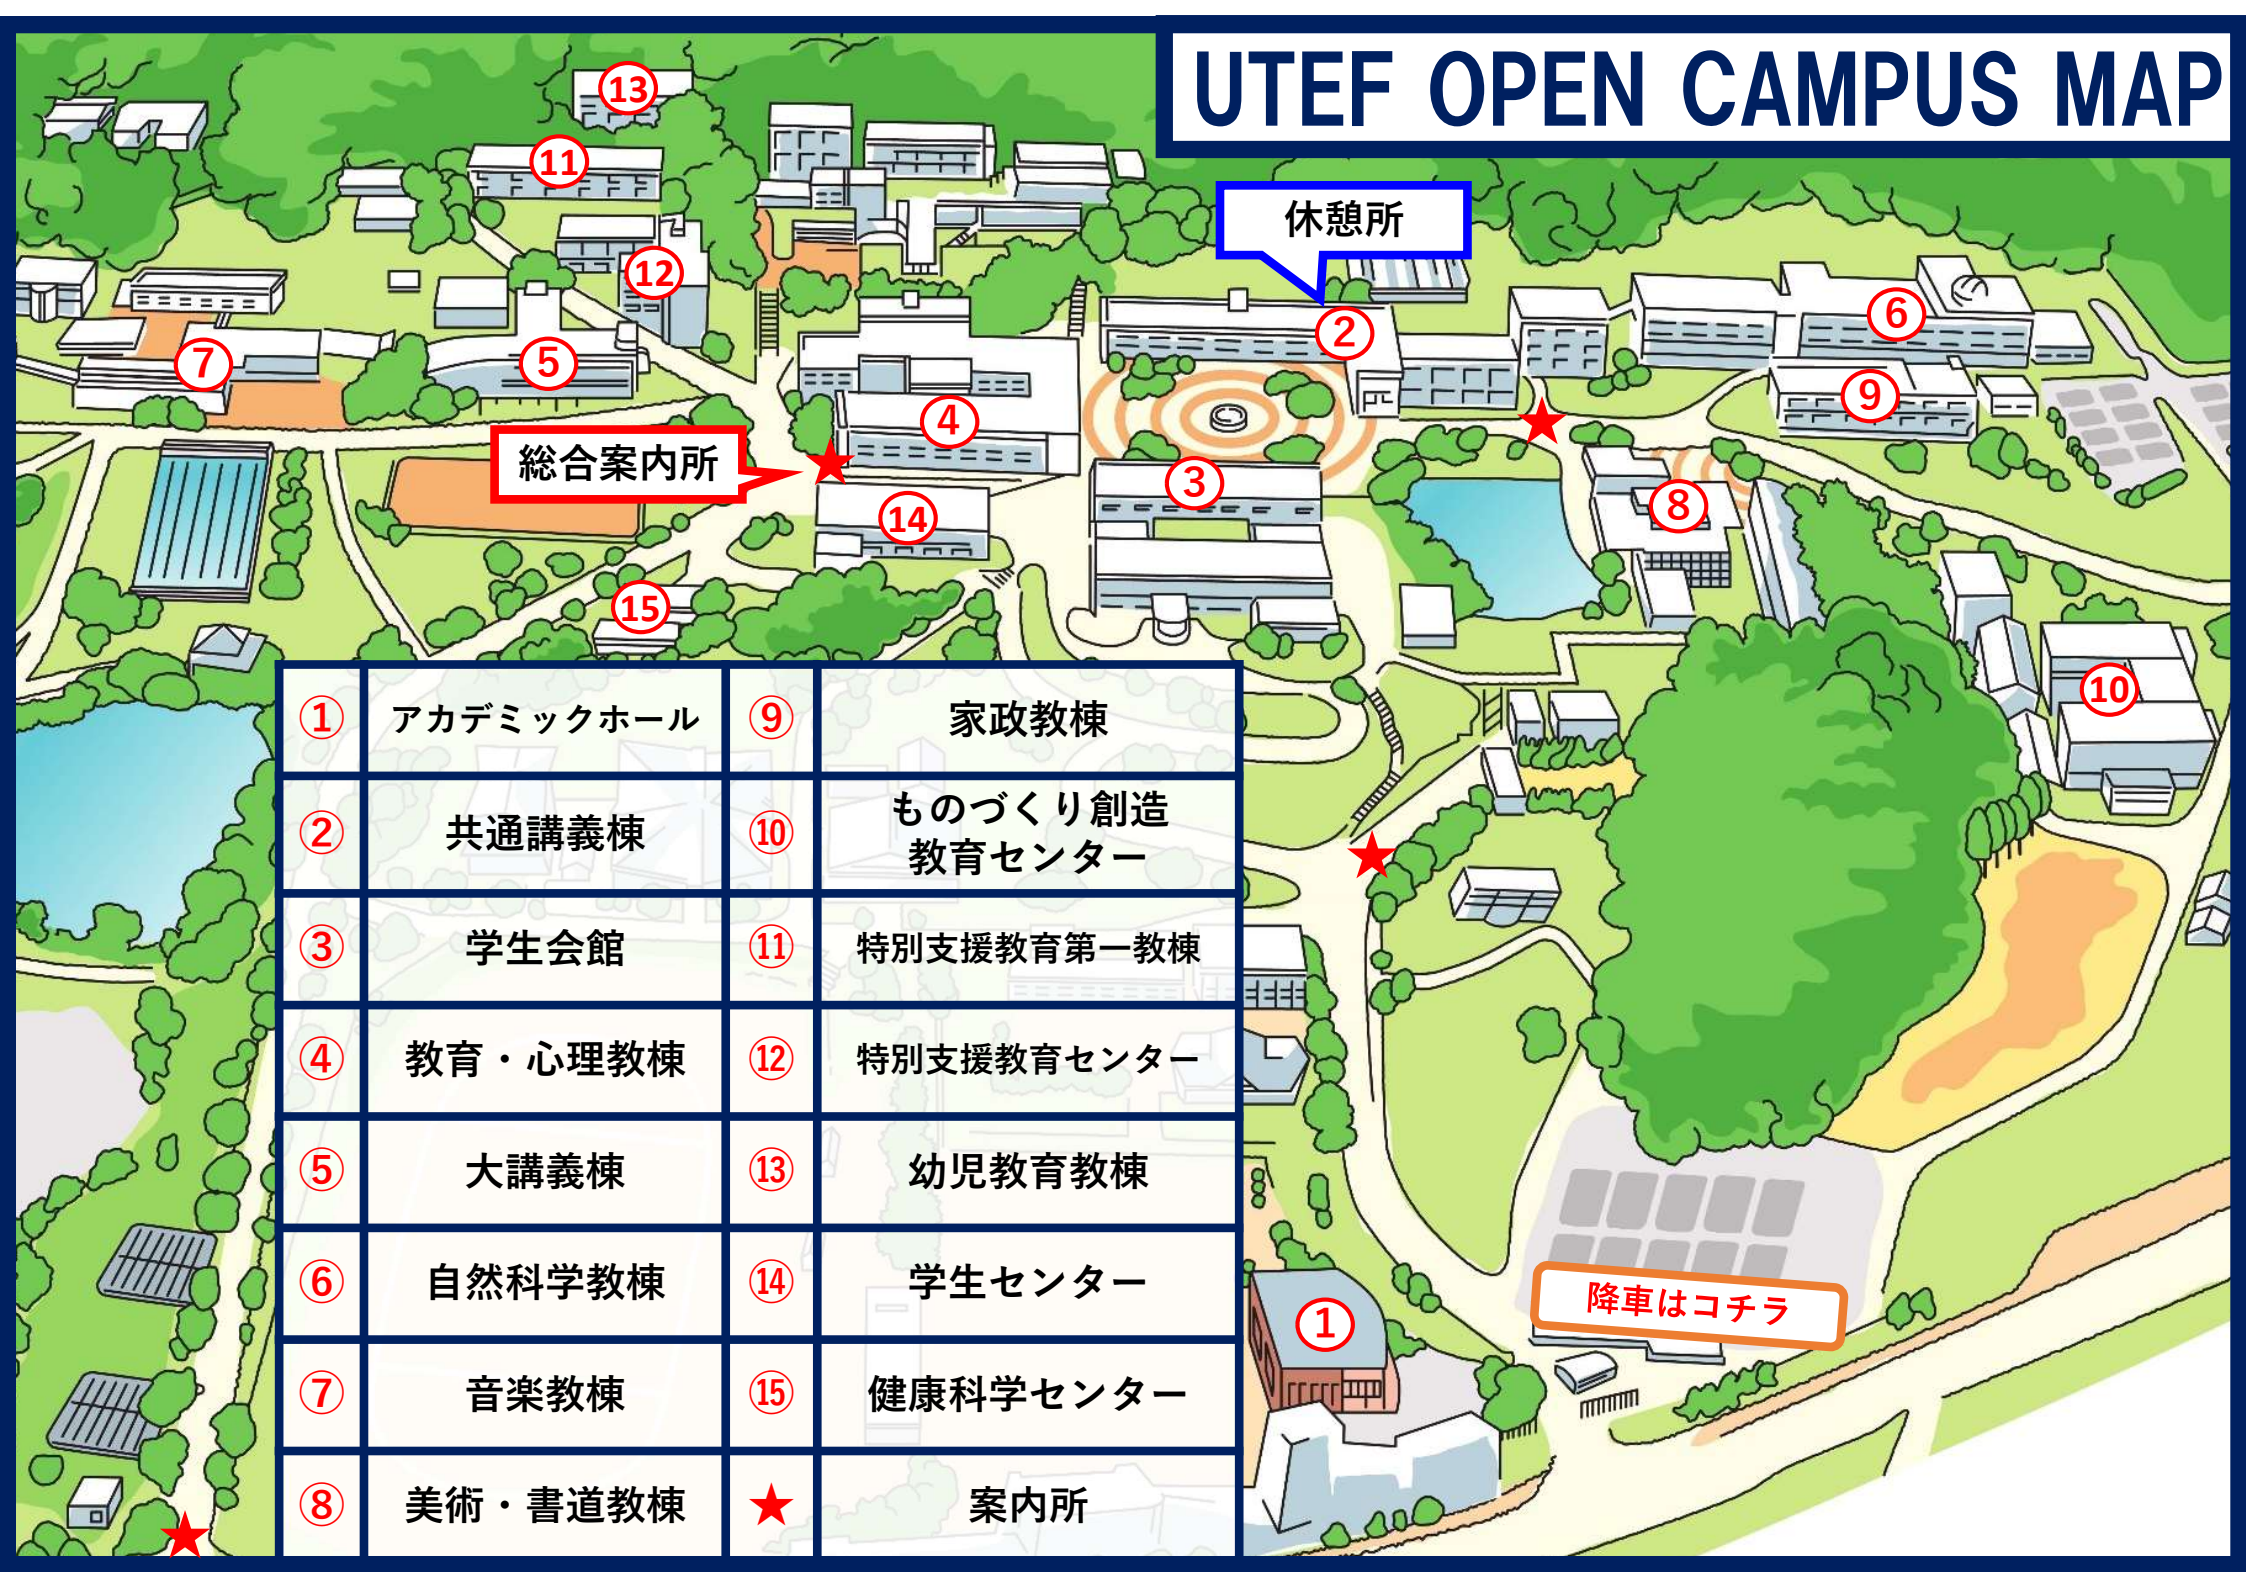

# UTEF OPEN CAMPUS MAP

①	アカデミックホール	⑨	家政教棟
②	共通講義棟	⑩	ものづくり創造 教育センター
③	学生会館	⑪	特別支援教育第一教棟
④	教育・心理教棟	⑫	特別支援教育センター
⑤	大講義棟	⑬	幼児教育教棟
⑥	自然科学教棟	⑭	学生センター
⑦	音楽教棟	⑮	健康科学センター
⑧	美術・書道教棟	★	案内所

総合案内所

休憩所

降車はコチラ