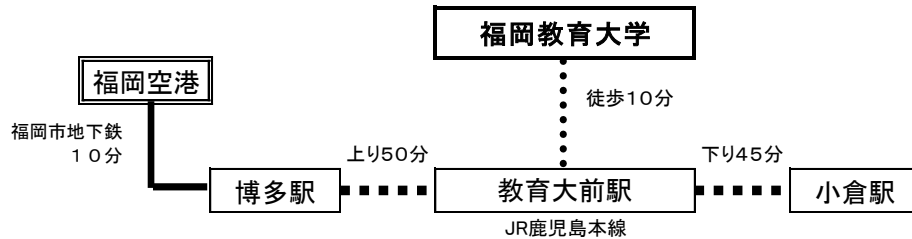

### ○西鉄バス利用の場合

- ・ 天神日銀前(19A) から西鉄バス赤間営業所行（急行）に乗車（約70分）